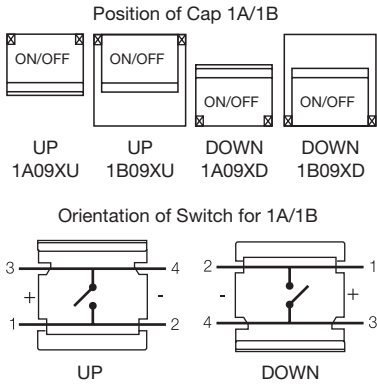

**Note!**

For 1A/1B the orientation shown above is standard.

**Please consider the switch orientation you require before specifying legend orientation.**

For the 1D and 1F caps the orientation shown above is standard.

## Standard Keycap Legends

LEGEND	Part no.						1ZB09XD_	1ZC09_
	1A09XU_	1A09XD_	1B09XU_	1B09XD_	1D09_	1F096_		
0	000	000	000	000	000	000		
1	001	001	001	001	001	001		
2	002	002	002	002	002	002		
3	003	003	003	003	003	003		
4	004	004	004	004	004	004		
5	005	005	005	005	005	005		
6	006	006	006	006	006	006		
7	007	007	007	007	007	007		
8	008	008	008	008	008	008		
9	009	009	009	009	009	009		
A	010	010	010	010				
B	011	011	011	011				
C	012	012	012	012				
D	013	013	013	013				
#	107	107	107	107	107	107		
*	019	019	019	019	019	019		
☐	016	016	016	016				
→	033	033	033	033	033			
←	133	133	133	133	133			
↑	034	034	034	034	034			
↓	134	134	134	134	134			
↶	135	135	135	135	135	135		
+	054	054	054	054				
-	059	059	059	059				
•	056	056	056	056				
▲							136	
⏻	123	123	123	123	123	123		123*
START	031	031	031	031				
CLEAR	036	036	036	036				
LOAD	037	037	037	037				
RESET	038	038	038	038				038
CANCEL	048	048	048	048				
ENTER								105
OK								118
SET								119
MENU								120
FUNC								121
HOME								122